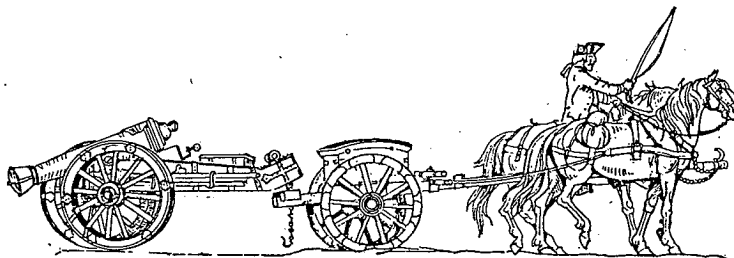

Gr. 96/ 11
Deichselvorspann
mit Kastenprotze
und 6.-Pfünder Kanone