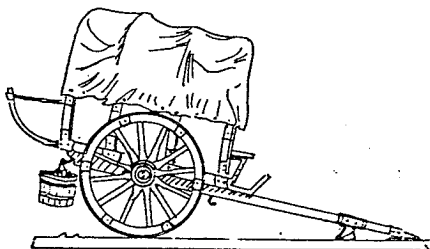

Gr. 91/ 56
Gepäckwagen