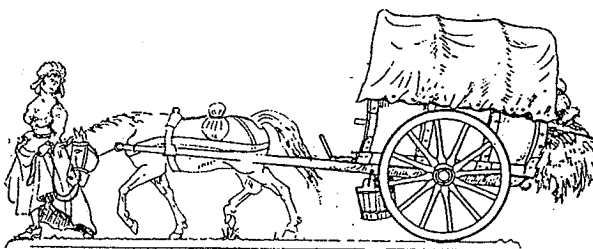

Gr. 91/3
Kanonier II

PREUSSEN

1745 - 1763

TROSSFAHRZEUGE

auf dem MARSCH

GRUPPE 79 - 1

1994

ENTWURF : RUDOLF GRÜNEWALD
GRAVUR : ROLF GRÜNEWALD