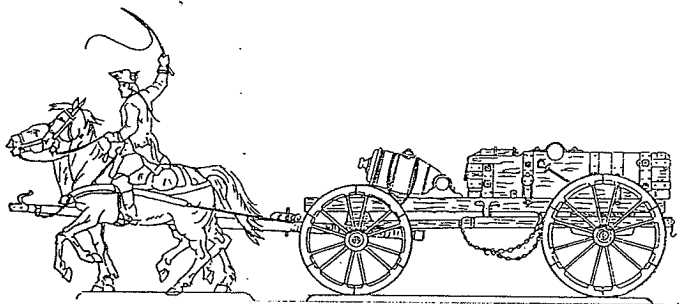

PREUSSEN

1745 - 1763

32.- Pfünder MORTIER

auf dem MARSCH

GRUPPE 92 - 31

1994

ENTWURF : RUDOLF GRÜNEWALD
GRAVUR : ROLF GRÜNEWALD

Gr. 92/ 21
2.- Deichselvorspann
mit Sielenvorspann