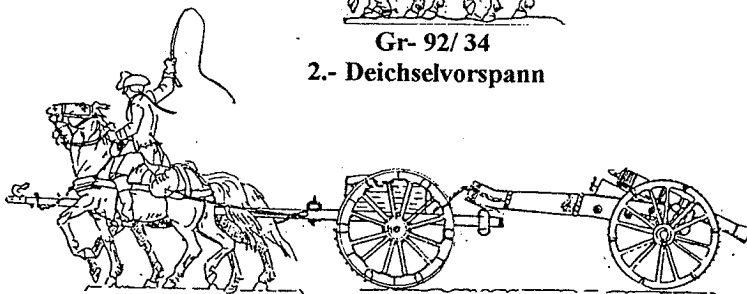

Gr. 92/33
Deichselvorspann
mit Kastenprotze
3.- Pfünder Kanone

RUDOLF GRÜNEWALD LÄRCHENWEG 28 D-30900 WEDEMARK